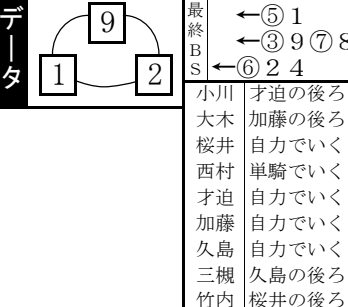

5 - 9 < 7 / 2 - 7 < 8 / 1 4 - 6 4 - 5

才迫の先捲り

⑥加藤が先行主導権を取る。付ける②大木の差し連対。⑤才迫～①小川が好位から自力で頭取り。③桜井に乗り⑨竹内が浮上

展開予想

●○注 × △

誘導員 - ⑤1⑦8③94⑥2 (西田雅志)

先捲在差先差替捲差

連番	車番	印	穴目	級総合現前	身長	体重	練習地	地区	年齢	最高	脚質	ギヤS数	賞金	勝利度数	月日	場所前				今回成績			
																1	2	3	4				
1	白	○		3 159 S2 S2	172cm	75kg	小松400	四国	47才	11.1	マ差	3.92S②	390万	4 4 1 15	9R	5⑨	松戸 5	6	6	玉野 4	4	③	
				S2					47才	11.8	先○B○	363位	17% 33%		4②0	別府 7	1	8	宇都 2	6	⑦		
				S2	S45.12.26		【三碧】B	68期	徳島	順調	○○⑤③	直101.47	当102.00	失格○		4⑦	川記 8	②	①	大宮 S	企	④	
									68期				直101.47	352勝		3②4	平 1	5	6	和記 6	②	②	
2	黒	△	●	3 158 S2 S2	175cm	70kg	伊東333	南関	42才	10.9	マ差	3.92S①	496万	3 6 3 14	9R	5⑨	松阪 1	4	4	平 2	2	⑥	
				S2					42才	11.8	先○B○	339位	12% 35%		4②5	大垣 6	2	③	前橋 4	7	⑥		
				S2	S50.8.25		【七赤】A	83期	静岡	順調	○○⑤④	直101.15	当100.80	失格○		4④	武記 7	⑥	4	1	玉野 7	2	①
									83期				直101.15	201勝		4①	京王 2	5	③	高記 7	⑤	③	
3	赤		注	4 147 A1	173cm	70kg	一宮400	中部	26才	11.4	捲先	3.85S①	501万	5 0 2 19	9R	5⑨	取手 5	①	⑤	平 4	⑨	1	
				S2					26才	11.8	先④B⑨	611位	19% 19%		4②5	大垣 3	⑥	⑨	名記 9	③	⑧		
				A1	H 3.10.9		【九紫】A	100期	愛知	順調	①③①○	直97.03	当96.63	失格○		4⑦	川記 4	④	④	玉野 6	⑦	1	
									100期				直97.03	140勝		4①	玉野 9	⑧	8	高知 1	⑧	④	
4	青			4 145 S2 A1	176cm	78kg	松戸333	関東	34才	10.9	差捲	3.92S○	533万	1 4 4 18	9R	5④	関記 6	4	③	伊東 3	8	②	
				S2					34才	11.8	先○B○	636位	4% 19%		4②8	宇都 6	5	2	松阪 5	8	1		
				A1	S59.2.20		【七赤】○	92期	東京	順調	○○③②○	直96.33	当95.89	失格○		4④	武記 5	②	⑦	向日 8	3	5	
									92期				直96.33	164勝		3②	立川 5	6	2	立川 5	⑨	5	
5	黄	●	△	3 156 S2 S2	172cm	70kg	広島400	中国	26才	10.9	捲先	3.85S○	625万	4 3 2 17	9R	5①	夕一 9	4	9	松ふ⑨	⑨	⑦	
				S2					26才	11.8	先①B④	418位	15% 27%		4②	和歌 3	③	⑦	玉記補 ①	⑨	⑨		
				S2	H 4.2.25		【八白】A	101期	広島	普通	①⑤①○	直100.17	当99.20	失格○		4⑦	川記 6	①	②	岸和 5	⑨	②	
									101期				直100.17	187勝		3②	福井 1	5	⑤	立川 1	⑥	④	
6	緑		○	4 135 S2 A1	162cm	69kg	川崎400	南関	25才	10.7	先捲	3.93S○	377万	1 2 3 20	9R	5④	関記 9	③	⑨	別府 9	⑤	①	
				S2					25才	11.8	先⑧B⑥	646位	4% 12%		4②	夕留 8	⑨	⑨	四日 7	⑦	欠		
				A1	H 4.6.27		【八白】○	107期	神奈	普通	①①①○	直93.12	当92.09	失格○		4④	奈良 9	2	⑨	奈記 7	③	⑧	
									107期				直93.12	82勝		4⑦	川記 3	⑨	⑥	名古 5	⑧	2	
7	橙	注	×	3 153 S2 S2	172cm	80kg	宮崎400	九州	27才	11.3	差捲	3.93S○	311万	1 1 4 13	9R	5⑨	松阪 1	6	③	46日	間	欠	
				S2					27才	11.8	先○B○	552位	5% 11%		4②	夕留 3	6	②	小倉 9	欠	欠		
				S2	H 3.5.17		【九紫】○	100期	宮崎	好調	○○①①	直99.00	当99.00	失格○		4⑧	久知 4	⑨	⑤	佐世 9	7	3	
									100期				直99.00	127勝		3②	福井 8	7	5	小松 3	5	⑤	
8	桃			4 144 S2 S2	169cm	75kg	武雄400	九州	41才	10.7	差捲	3.93S○	520万	3 2 3 17	9R	5⑥	函館 2	9	6	小松記 8	8	4	
				S2					41才	11.8	先○B○	440位	12% 20%		4②	松戸 9	6	2	岐阜 7	6	1		
				S2	S52.3.23		【五黄】A	80期	佐賀	順調	○○③②	直95.80	当97.00	失格○		4④	武記 3	⑦	④	小倉 7	3	1	
									80期				直95.80	335勝		4①	玉野 8	8	1	高知 5	9	3	
9	紫	×		3 164 S2 S2	179cm	82kg	岐阜400	中部	39才	11.0	マ差	3.92S①	416万	5 2 6 10	9R	5④	関記 3	⑦	③	前橋 1	5	⑦	
				S2					39才	11.8	先○B○	423位	22% 30%		4②	和歌 4	5	②	小倉 1	3	⑤		
				S2	S54.1.11		【四緑】A	86期	岐阜	好調	○○⑥①	直103.63	当103.42	失格○		4④	宇都 病	欠	宇都 6	3	1		
									86期				直103.63	199勝		3②	小松 1	7	②	宮記 6	①	④	