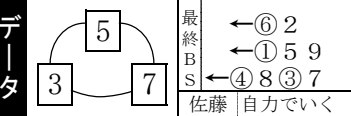

レース種別統計

8 S級予選
2015m [14:03]

車番【2・3連単】 枠番<連復>

1 = 5 < 7	穴狙い	1 - 4	穴狙
8			
8 = 4 < 1		4 - 6	
3			
1 - 3 < 5		1 - 3	
8 - 3 < 9		3 - 6	
4			
5 - 7 < 3		4 - 5	3 - 4
6			
5 - 3 < 9			

混戦ムード

①佐藤~⑤石川の自力戦がレースの主軸。だが④藤井が先制して⑧角の番手戦侮れぬ。③山口や⑥横関の自力も波乱を呼ぶ。

展開予想

誘導員 (中石昌芳)

最終B S

←⑥ 2
←① 5 9
←④ 8 ③ 7

佐藤 自力でいく
愛敬 横関の後ろ
山口 自分でやる
藤井 自力でいく
石川 佐藤の後ろ
横関 自力でいく
中川 山口の後ろ
角 藤井の後ろ
柳谷 単騎でいく

連番	車番	穴目	印	級総合現目	身長	体重	練習地	選手名	生年月日	能力星	血液	地区	年令	最高平均	脚質	ギヤS数	賞金順位	勝利度数	月日	1場所前	2場所前	3場所前	4場所前	5場所前	6場所前	7場所前	8場所前
1	1	白	◎	3	169cm	68kg	六郷333	北日 自在	3.92S①	574万	3 1 4 14	SR	5 ⑫	京王	エボ	7 ⑦	立川	1 ⑨	⑧								
				157				佐藤 朋也	38才	10.8	先⑦B③		5 ⑥	函館	3 ③	④	川崎	1 ②	⑧								
				S2				秋田	11.8	逃捲差マ	当100.72		4 ⑫	奈良	4 ③	③	岸和	9 7	4								
				S2	S54.12.31		【三碧】B	89期	好調	②①①〇	直100.61		4 ⑦	伊東	7 4 4	④	向日	9 ⑨	9 ①	④							
2	2	黒		3	174cm	72kg	一宮400	中部 差捲	3.93S〇	296万	3 2 6 11	SR	5 ⑨	取手	1 ⑦	①	別府	6 3	2								
				155				愛敬 博之	34才	10.9	先〇B〇		4 ⑫	函記	6 ⑤	③ ③	四日	8 2	③								
				S2				愛知	11.8	逃捲差マ	当99.90		4 ⑩	園記	1 ⑥	③ ⑧	91日間欠場										
				S2	S59.4.10		【七赤】〇	94期	順調	①④〇〇	直99.90		4 ⑪	大宮	7 3 7	⑦	伊東記	4 ⑦	欠								
3	3	赤	△	3	163cm	68kg	武雄400	九州 差捲	3.92S②	541万	2 3 4 15	SR	4 ⑫	松戸	3 ⑥	③	小倉	5 ⑦	④								
				163				山口 貴弘	34才	10.4	先④B〇		4 ⑫	武記	2 ⑥	④ ②	玉野	1 ③	④								
				S2				佐賀	11.8	逃捲差マ	当103.18		4 ⑤	別府	1 ⑥	⑧	松山	5 ⑧	④								
				S2	S59.1.26		【八白】A	92期	順調	①①①③	直103.20		3 ⑮	高松	4 ④	②	別府	3 止	⑥								
4	4	青	〇	4	171cm	74kg	街道	近畿 先捲	3.92S〇	504万	3 3 2 17	SR	5 ⑦	福井	8 ②	② ②	高知	7 ②	①								
				141				藤井 昭吾	32才	11.2	先②B⑭		4 ⑫	函記	8 ⑦	⑦ 1 ④	川崎	4 ⑨	②	③							
				S2				滋賀	11.8	逃捲差マ	当95.28		4 ⑭	松山	7 ③	③ 8	岸和	補 5 ⑨	④								
				S2	S61.5.4		【五黄】〇	99期	順調	④②〇〇	直95.03		4 ⑦	川記	5 ②	⑤ ① ④	大垣	7 ⑨	9 ⑦								
4	5	黄	〇	注	3	175cm	71kg	取手400	北関 差捲	3.92S〇	466万	3 2 7 13	SR	5 ⑫	関記	4 ⑥	③ ⑤	奈記	2 ⑧	③ ④							
				163				石川 裕二	34才	10.7	先〇B〇		4 ⑪	四日	3 ⑤	⑦	松山	1 ⑥	③								
				S2				茨城	11.8	逃捲差マ	当103.07		3 ⑮	福井	4 ②	⑦	和歌	3 ③	③								
				S2	S59.4.5		【七赤】〇	99期	順調	①〇④①	直103.30		3 ⑮	岐阜	3 ⑦	⑦	岸和	1 ⑦	①								
6	6	緑		5	176cm	72kg	岐阜400	中部 自在	3.92S③	475万	2 3 0 22	SR	5 ⑫	武雄	8 8 ①	①	福井	9 ⑨	7 ⑧	⑧ ④							
				131				横関 裕樹	30才	10.9	先⑬B⑤		4 ⑫	函記	9 ⑨	④ 1 ④	玉記	2 ⑨	⑧ ⑨	9 ④							
				S2				岐阜	11.9	逃捲差マ	当92.07		4 ⑮	奈良	9 7 2	④	奈記	7 ⑦	5 2								
				S2	S63.5.2		【三碧】〇	99期	普通	②②②①	直92.25		4 ④	宇都	9 ⑤	8	岐阜	8 7 7	④								
5	7	橙	注	3	171cm	70kg	宇都500	北関 マ差	3.92S〇	481万	2 1 4 20	SR	4 ⑫	松戸	1 ⑥	⑦	名記	4 ④	④ ⑧								
				159				中川 貴徳	34才	11.0	先〇B〇		4 ⑫	武記	5 ②	③ ⑤	佐世	4 ⑧	⑥								
				S2				栃木	11.8	逃捲差マ	当102.33		3 ⑮	立川	3 ⑤	⑥	高記	5 ⑦	⑤ ④								
				S2	S59.3.30		【七赤】AB	91期	順調	①〇③〇	直101.75		3 ⑨	四日	3 ③	⑦	伊東	1 ⑤	④								
8	8	桃	◎	4	170cm	70kg	明石400	近畿 自在	3.92S①	410万	0 0 2 22	SR	5 ⑥	函館	9 5 7	7	高松	4 ④	⑧								
				140				角 令央奈	31才	10.8	先②B〇		4 ⑮	園記	5 ③	⑦ 6 ④	京王	7 5	4								
				S2				兵庫	11.8	逃捲差マ	当95.35		4 ⑩	名古	6 7 3	3	別府	4 止	5								
				S2	S62.4.20		【四緑】〇	98期	低調	①〇〇〇	直94.71		4 ②	松阪	8 6 ⑦	7	小倉	8 5	5								
6	9	紫		3	163cm	66kg	玉野400	中国 差捲	3.92S①	539万	1 2 7 17	SR	5 ⑨	大阪	3 ③	⑦	平	4 ②	⑧								
				153				柳谷 崇	40才	10.8	先〇B〇		4 ⑫	函記	7 ④	④ 6	久留	3 ⑦	⑥								
				S2				岡山	11.8	逃捲差マ	当98.51		4 ⑦	川記	7 ③	⑧ 1	玉記補	③ ③	⑥								
				S2	S53.5.12		【四緑】〇	87期	好調	①〇①②	直99.00		4 ①	玉野	8 2 5	5	奈記	3 ⑤	⑦ ④