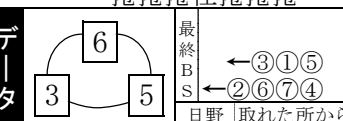

レース種別統計

7 L級ガ予 1
1615m 【13:29】

車番【2・3連単】

3 = 6 < 5
1 6 = 5 < 3
1 3 - 5 < 6
1 6 - 1 < 5
2 3 - 1 < 6
5 6 - 2 < 3
5

グロの自力

③グロの先捲りパワーに重点を置く。⑥鈴木の高橋が好位回り連入。①日野も好枠で連入圏内

展開予想

●×△ ○注

誘導員 - ③①⑤④⑦⑥②
(脇田良雄) 先差差先先
捲捲捲在捲捲捲

データ

最終B/S ←③①⑤
←②⑥⑦④

日野 取れた所から
養田 積極的に行く
グロ 力を出し切る
黒河 良い位置から
高橋 自在に行く
鈴木 自力でいく
藤原 動く人の後ろ

連番	車番	穴印	級合現前	身長体重練習地	選手名	地区	年齢	最高平均	脚質	ギヤS数	賞金順位	勝利回数	勝連対	今成績	月日	場所前	場所前	場所前	場所前			
1	1	×	3	158cm 55kg 松山400	日野 友葵	四国	23才	11.8	差捲	3.69S①	205万	1位	1勝	7R	5月	⑨松阪	4	4	4	小倉S 7 7 6		
			49												2月	23	久留	S 3	4	⑥	佐世S 5 4 3	
			L1												3月	4	⑬高知	5	4	3	岐阜 4 2 ④	
			L1	H 7. 5. 9 【五黄】 A											4月	3	②別府	S 5	4	1	松山S 4 3 ④	
2	2	注	4	161cm 57kg 千葉500	養田 真璃	南関	26才	12.2	先捲	3.64S③	206万	1位	1勝	7R	5月	⑩青森	4	7	6	⑥	広島 5	
			47												4月	⑪平塚	S 7	6	②	欠	大垣 6	
			L1	H 3. 11. 1 【九紫】 O											4月	①	京王S	7	欠	欠	立川S 5 6	
			L1												3月	①	久留	S 7	6	1	②	別府S 6
3	3	注	2	175cm 73kg C S 400	グロ	黒	19才	11.7	捲先	3.79S①	80万	4位	0勝	7R	5月	⑮平	S 1	1	①	400m 00.00		
			53												5月	④	立川	4	5	1	千米 0.00.0	
			L1	H11. 4. 27 【一白】																	三千 0.00.0	
4	4		5	166cm 65kg 弥彦400	黒河内由実	上越	22才	12.2	自在	3.77S①	224万	0位	1勝	7R	5月	⑩	青森	6	6	2	大垣 6 6 6	
			46																		岸和S 7 5 4	
			L1	H 7. 6. 22 【五黄】 O											4月	④	佐世	6	5	7	②	平 5 7 欠
			L1												3月	②	小倉	S 5	5	4	平塚 3 7 6	
5	5	△	3	163cm 62kg 佐世400	高橋 朋恵	九州	23才	12.0	差捲	3.69S④	283万	0位	2勝	7R	5月	⑫	武雄	S 5	5	3	小倉S 4 4 ⑦	
			50												4月	⑫	函館	S 3	2	⑦	3 久留S 4 3 ⑥	
			L1	H 6. 9. 21 【六白】 O											4月	⑨	前橋	4	2	⑤	小倉S 4 3 ⑦	
			L1												3月	②	別府	S 3	3	⑤	高知S 5 3 ⑥	
6	6	○	1	164cm 66kg 伊東333	鈴木 美教	南関	23才	11.8	先捲	3.77S①	458万	15位	3勝	7R	5月	①	平塚	ガ	コ	③	松山ガ	
			56												4月	⑫	青森	1	1	①	前橋 1	
			L1	H 6. 9. 17 【六白】 A											4月	⑨	大垣	1	1	①	佐世S 1	
			L1												3月	②	別府	S 1	1	①	平塚 1	
6	7		5	165cm 65kg 弥彦400	藤原亜衣里	上越	37才	12.1	差捲	3.71S①	249万	0位	0勝	7R	5月	⑮	平	S 6	5	7	小倉 7 7 6	
			45												4月	⑨	向日	4	5	5	広島 7 7 7	
			L1	S55. 12. 2 【二黒】 O											4月	⑧	和歌	7	7	7	佐世S 7 4 6	
			L1												3月	⑫	松阪	S 6	7	6	立川S 補 補 5	

七車立てに付きご注意ください