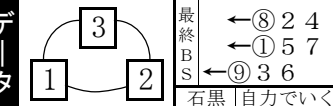

展開予想
誘導員 ⑧②④①⑤⑦⑨③⑥
先差マ先ママ先差マ
捲捲差捲差差捲捲差

Table with horse names and jockeys: 石黒 (自力でいく), 木本 (佐野の後ろ), 中野 (一ノ瀬の後ろ), 岡田 (木本の後ろ), 沖本 (石黒の後ろ), 中塚 (九州で連携), 清水 (地元の後ろへ), 佐野 (自力でいく), 一ノ (自力でいく)

Main table of horse racing results with columns for horse number, jockey, training location, body stats, age, period, starting position, odds, and race results.