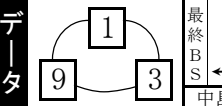

1 - 6 3 - 6

1 - 5 < 4 / 2 1 - 3 < 4 / 9

1 - 3 2 - 6

\*中島の自在脚\*

①中島~④吉田が自力自在戦で単勝奪取。⑤坂木田~②安藤の南関トリオが先制攻撃で逆転狙う。⑨上吹越の自力は単勝級だ

展開予想

●○ △注×  
誘導員 - ①48⑥⑨③⑤27  
(松浦悠士)  
捲差マ 自自マ 先ママ  
先捲差 在在差 捲差差

最終B/S  
中島 自力でいく  
安藤 坂木田の後ろ  
近藤 上吹越の後ろ  
吉田 中島の後ろ  
坂木田 先行基本に  
渡会 一人でやる  
高橋 安藤の後ろへ  
関 関東3番手  
上吹 自力でいく

Main table with columns for rider name, age, height, weight, blood type, race type, and race results. Includes names like 中島将尊, 安藤宜明, 近藤誠二, 吉田昌弘, 坂木田雄介, 渡会啓介, 高橋佑輔, 関敬, 上吹越俊一.