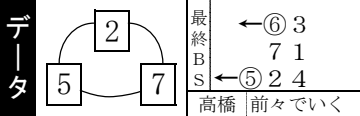

レース種別統計

2 A級C一般
1615m 【09:25】

車番【2・3連単】

5 = 2 < 7
4
7 = 1 < 2
5
5 - 7 < 2
1
7 - 2 < 1
5
2 - 4 < 7
5 5 - 1 < 2
7

竹下の自力

⑤竹下~②中川が先行・捲り
で主導権を取る。無風なら中川
の差し切り。⑦村上~①高橋は好
位狙いか脚を溜めて差し狙いか

展開予想

△× ○注

誘導員 - 7 1 ⑥ 3 ⑤ 2 4
(工 正信) 前切自ママ
受替在差在差差

高橋 前々でいく
中川 竹下の後ろ
古田 小川の後ろ
角 熊本の後ろへ
竹下 自力でいく
小川 自力でいく
村上 前々でいく

連番	車番	穴目	級総合現前	身長体重練習地	選手名	地区	年齢	最高平均	脚質	ギヤS数	賞金順位	勝利回数	勝利率	連対回数	通算勝数	今回成績	月日	場所	前	5場所前	6場所前	7場所前	8場所前		
1	1	白	7 46 A3	175cm 74kg 紫波333	高橋謙太郎	北日	40才	11.4	マ差	3.85S○	570万	1059	7% 7%	1468位	1059	5R 2R	45日	間欠場	防府	6	3	4			
			A3	S52. 6. 26 【五黄】 B		岩手	84期	12.5	逃捲差マ	先○B○	当 ……	失格○	205勝	5R 5R	11⑫	西武	3	⑤	①	弥彦	7	欠	欠		
			A3	S52. 6. 26 【五黄】 B		岩手	84期	12.5	逃捲差マ	先○B○	当 ……	失格○	205勝	5R 5R	11⑫	西武	3	⑤	①	弥彦	7	欠	欠		
			A3	S52. 6. 26 【五黄】 B		岩手	84期	12.5	逃捲差マ	先○B○	当 ……	失格○	205勝	5R 5R	11⑫	西武	3	⑤	①	弥彦	7	欠	欠		
2	2	黒	5 81 A3	167cm 64kg 熊本500	中川博司	九州	42才	11.4	マ差	3.85S○	691万	01116	0% 6%	1034位	01116	1R 2R	1①	岐阜	家	事	欠	松山	7	8	5
			A3	S50. 5. 9 【七赤】 A		熊本	78期	12.4	逃捲差マ	先○B○	当 ……	失格○	159勝	1R 2R	1①	岐阜	家	事	欠	松山	7	8	5		
			A2	S50. 5. 9 【七赤】 A		熊本	78期	12.4	逃捲差マ	先○B○	当 ……	失格○	159勝	1R 2R	1①	岐阜	家	事	欠	松山	7	8	5		
			A2	S50. 5. 9 【七赤】 A		熊本	78期	12.4	逃捲差マ	先○B○	当 ……	失格○	159勝	1R 2R	1①	岐阜	家	事	欠	松山	7	8	5		
3	3	赤	注 9 19 A3	172cm 74kg 街道	古田健	近畿	53才	11.6	マ差	3.92S①	468万	01012	0% 8%	1472位	01012	3R 2R	12⑫	前橋	病	欠	別府	5	⑦	欠	
			A3	S39. 6. 27 【九紫】 A		滋賀	56期	12.7	逃捲差マ	先○B○	当 ……	失格○	361勝	3R 2R	12⑫	前橋	病	欠	別府	5	⑦	欠			
			A3	S39. 6. 27 【九紫】 A		滋賀	56期	12.7	逃捲差マ	先○B○	当 ……	失格○	361勝	3R 2R	12⑫	前橋	病	欠	別府	5	⑦	欠			
			A3	S39. 6. 27 【九紫】 A		滋賀	56期	12.7	逃捲差マ	先○B○	当 ……	失格○	361勝	3R 2R	12⑫	前橋	病	欠	別府	5	⑦	欠			
4	4	青	注 7 45 A3	181cm 73kg 久留400	角昇	九州	48才	11.7	マ差	3.92S①	722万	12416	4% 13%	1337位	12416	4R 2R	12⑫	武雄	2	⑥	⑤	青森	6	1	⑦
			A3	S44. 7. 7 【四緑】 A		福岡	73期	12.5	逃捲差マ	先○B○	当 ……	失格○	104勝	4R 2R	12⑫	武雄	2	⑥	⑤	青森	6	1	⑦		
			A3	S44. 7. 7 【四緑】 A		福岡	73期	12.5	逃捲差マ	先○B○	当 ……	失格○	104勝	4R 2R	12⑫	武雄	2	⑥	⑤	青森	6	1	⑦		
			A3	S44. 7. 7 【四緑】 A		福岡	73期	12.5	逃捲差マ	先○B○	当 ……	失格○	104勝	4R 2R	12⑫	武雄	2	⑥	⑤	青森	6	1	⑦		
5	5	黄	注 7 57 A3	169cm 81kg 熊本500	竹下翔	九州	30才	11.6	自在	3.86S○	585万	6428	30% 50%	1354位	6428	1R 2R	1①	別府	4	③	①	松山	2	⑦	1
			A3	S62. 7. 20 【四緑】 O		熊本	101期	12.6	逃捲差マ	先④B③	当 74.66	失格○	95勝	1R 2R	1①	別府	4	③	①	松山	2	⑦	1		
			A3	S62. 7. 20 【四緑】 O		熊本	101期	12.6	逃捲差マ	先④B③	当 74.66	失格○	95勝	1R 2R	1①	別府	4	③	①	松山	2	⑦	1		
			A3	S62. 7. 20 【四緑】 O		熊本	101期	12.6	逃捲差マ	先④B③	当 74.66	失格○	95勝	1R 2R	1①	別府	4	③	①	松山	2	⑦	1		
6	6	緑	10 14 A3	168cm 75kg びわ500	小川幸樹	近畿	30才	11.9	自在	3.93S○	590万	00019	0% 0%	1524位	00019	5R 2R	60日	間欠場	富山	5	6	6			
			A3	S62. 2. 13 【四緑】 O		滋賀	92期	12.8	逃捲差マ	先⑧B④	当 ……	失格○	120勝	5R 2R	60日	間欠場	富山	5	6	6					
			A3	S62. 2. 13 【四緑】 O		滋賀	92期	12.8	逃捲差マ	先⑧B④	当 ……	失格○	120勝	5R 2R	60日	間欠場	富山	5	6	6					
			A3	S62. 2. 13 【四緑】 O		滋賀	92期	12.8	逃捲差マ	先⑧B④	当 ……	失格○	120勝	5R 2R	60日	間欠場	富山	5	6	6					
6	7	橙	注 7 52 A3	169cm 72kg 六郷333	村上輝久	北日	44才	11.6	マ差	3.83S②	620万	12316	5% 14%	1245位	12316	2R 2R	1⑤	川崎	4	⑦	②	前橋	4	⑤	2
			A3	S48. 5. 17 【九紫】 B		秋田	75期	12.5	逃捲差マ	先○B○	当 67.33	失格○	173勝	2R 2R	1⑤	川崎	4	⑦	②	前橋	4	⑤	2		
			A3	S48. 5. 17 【九紫】 B		秋田	75期	12.5	逃捲差マ	先○B○	当 67.33	失格○	173勝	2R 2R	1⑤	川崎	4	⑦	②	前橋	4	⑤	2		
			A3	S48. 5. 17 【九紫】 B		秋田	75期	12.5	逃捲差マ	先○B○	当 67.33	失格○	173勝	2R 2R	1⑤	川崎	4	⑦	②	前橋	4	⑤	2		

七車立てに付きご注意下さい