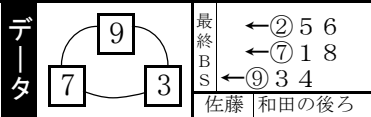

レース種別統計

11 S級決勝
2015m 【16:20】
車番【2・3連単】 枠番【連複】

9 = 3 < 7/4 穴狙い 3-6 穴狙
9 - 2 < 5/3 7-1 < 3/8 1-5
7-3 < 4/4 2-6
3-4 < 2/9 2-5 < 3/7 3-4 2-4

古性がV取りへ
⑨古性~③東口が積極的に動いてV奪取。仕掛次第では東口が逆転。⑦和田も捲り狙いなら逆転十分。底力ある②山崎侮れぬ

展開予想
誘導員 (竹内 翼)
X注 ▲ ● ○
自差マ自ママ自ママ
在捲差在差差在差差

連番	車番	印	穴目	級総合現前	身長	体重	練習地	地区	年齢	最高平均	脚質	ギヤS数	賞金順位	勝利度数	月日	場所前				今回成績					
																1	2	3	4						
1	1	白	注○	184 S1 S2	172cm	75kg	宇都500	北関	38才	10.9	差捲	3.92S	1423万	1 3 4 10	11月23日	9	3	3	3	寛仁	6	4	2	2	
													90位	6%	11月11日	7	5	1	7	44日	間	欠	場		
													当111.17	失格○	11月3日	弥彦	傷	欠	欠	松戸	6	欠	欠		
													直110.25	240勝	10月19日	久留記	7	欠	欠	オル	3	4	7	2	
2	2	黒	▲×	186 S1 S1	175cm	83kg	平400	北日	38才	10.5	自在	3.92S	3020万	8 7 1 16	11月23日	9	9	1	2	武豊	2	9	1	4	
													19位	25%	11月11日	垣記	9	1	4	4	岐記	6	1	9	1
													当111.41	失格○	10月6日	寛仁	7	2	8	1	オル	2	1	1	7
													直109.75	348勝	9月23日	青記	8	2	5	2	川記	2	5	3	4
3	3	赤	○△	184 S1 S1	177cm	76kg	和歌400	近畿	38才	11.2	マ差	3.92S	2857万	6 6 4 14	11月23日	9	6	1	3	寛仁	7	1	3	6	
													48位	20%	11月11日	垣記	4	2	1	7	武豊	8	1	6	3
													当111.84	失格○	10月30日	福井	6	2	6	岐記	1	2	5	2	
													直110.42	318勝	10月23日	向日	3	1	7	原記	2	5	5	2	
4	4	青		180 S1 S1	171cm	72kg	一宮400	中部	40才	11.0	差捲	3.92S	2209万	4 2 4 14	12月2日	別記	6	1	7	4	富山	6	4	4	
													125位	17%	11月23日	競祭補	補	補	2	京王	3	7	5	1	
													当108.20	失格○	11月20日	和歌	1	3	4	寛仁	2	5	7	5	
													直108.90	442勝	11月11日	大垣	S	企	3	青記	3	1	5	3	
5	5	黄		183 S1 S1	178cm	75kg	宮城	北日	38才	10.6	差捲	3.92S	2137万	3 6 4 16	12月2日	別記	6	2	5	4	寛仁	6	3	9	5
													97位	10%	11月23日	競祭	4	2	7	6	富山	1	2	2	
													当110.90	失格○	11月15日	防府	7	3	7	岐記	3	5	1	4	
													直110.19	280勝	10月19日	久記	4	2	5	2	青森	1	3	3	
6	6	緑		155 S2 S2	172cm	83kg	平400	北日	38才	11.0	差捲	3.92S	1149万	5 2 6 12	12月2日	別記	7	3	1	7	青森	3	9	1	
													439位	20%	11月24日	川崎	2	7	5	千葉	8	1	9		
													当 98.27	失格○	11月17日	岸和	7	5	3	京王	2	3	3	4	
													直 99.76	185勝	11月9日	平補	3	1	福井	5	1	7			
7	7	橙	×●	187 S1 S1	171cm	69kg	平塚400	南関	26才	11.0	自在	3.92S	2603万	7 5 1 15	11月23日	競祭	2	5	8	1	武豊	4	4	4	5
													64位	25%	11月24日	大垣	S	企	1	岐記	2	5	4	1	
													当111.61	失格○	11月11日	垣記	6	2	2	1	原記	7	4	1	1
													直112.94	159勝	9月23日	青記	3	8	5	7	オル	2	5	1	8
8	8	桃		179 S1 S2	175cm	81kg	取手400	北関	34才	10.9	マ差	3.93S	1880万	1 2 11 12	11月21日	松戸	3	3	3	寛仁	9	4	2	3	
													174位	4%	11月10日	平塚	3	2	6	防府	3	5	5		
													当107.17	失格1	10月25日	立川	6	4	3	武豊	5	5	欠		
													直108.76	220勝	10月14日	千記	3	5	5	弥彦	3	1	3		
9	9	紫	●注	189 S1 S1	168cm	77kg	C S 400	近畿	26才	11.2	自在	3.93S	3432万	9 4 2 12	12月2日	別記	1	9	1	7	久記	6	1	1	1
													18位	33%	11月23日	競祭	5	6	4	7	寛仁	1	3	欠	欠
													当112.76	失格1	11月15日	防府	3	1	2	青森	2	2	2		
													直113.15	168勝	10月30日	福井	7	1	5	竹7-	4	7	6	1