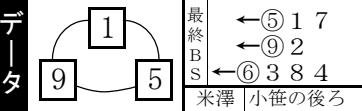

レース種別統計

6 S級一般
2015m 【13:18】

車番【2・3連単】 枠番<連複>

9 = 2 < 3 / 5 穴狙い
2 - 6 穴狙
9 - 3 < 2 / 1 = 5 < 7 / 9 1 - 4
1 - 9 < 2 / 5 3 - 6
9 - 1 < 2 / 7 1 - 7 < 9 1 - 5
1 - 6 1 - 2

稲吉の自在戦

⑨稲吉~②國武が好位取りから頭取りを狙う。⑥坂本の先制で③棚橋の差し連入。⑤小笹~①米澤の先捲りが別線の押さえ。

展開予想

注× ● ○ △

誘導員 - ⑤17⑨248⑥3
(櫻井宏智)
先ママ自マ切切先マ
捲差差在差替替捲差

連番	車番	印	穴目	級総合現前	身長	体重	練習地	地区	年齢	最高平均	脚質	ギヤS数	賞金順位	勝利度数	月日	今回成績				場所前										
																先行回数	先頭B/S	当期得点	直近得点	単勝連対	失格回数	通算勝数	1場所前	2場所前	3場所前	4場所前	5場所前	6場所前	7場所前	8場所前
1	1	白	×	●	167cm	68kg	小松400	四国	42才	11.0	マ差	3.79S	1216万	0 3 2 16	11⑦	西武	3	⑥	③	名古	2	⑦	④							
					153				42才	11.8	先○B○	342位	0% 14%	11⑮	防府	5	⑧	⑧	弥彦	2	⑦	⑦								
					S2				73期	順調	○○○③	当100.13	失格○	11⑧	別府	5	⑤	⑨	35日間欠場											
					S2	S50.	1.20	【八白】A				直99.28	230勝	10⑮	立川	5	⑦	⑥	防府	8	8	2								
2	2	黒	○	注	169cm	74kg	武雄400	九州	48才	11.3	マ差	3.92S	904万	0 0 4 19	12④	大垣	3	⑤	⑧	豊橋	7	6	7							
					138				48才	11.8	先○B○	618位	0% 0%	11⑳	武雄	6	6	4	小田	8	5	7								
					S2				66期	順調	○○○○	当93.82	失格①	11⑳	和歌	8	6	3	防府	9	5	6								
					A1	S44.	9.27	【四緑】B				直94.86	253勝	11②	防記	5	③	③	向日記	7	欠	欠								
3	3	赤	△		167cm	71kg	玉野400	中国	36才	11.0	マ差	3.92S①	843万	1 1 3 19	12②	別記	3	⑦	③	立川	7	7	3							
					142				36才	11.8	先○B○	478位	4% 8%	11⑰	伊東	7	7	1	小松	6	5	8								
					S2				96期	順調	○○○②	当95.82	失格○	11⑱	平塚	6	2	⑦	青記	6	⑥	5								
					S2	S56.	1.5	【二黒】AB				直95.13	139勝	11③	弥彦	テ	欠	欠	函館	7	7	7								
4	4	青			164cm	69kg	取手400	北関	48才	11.1	マ差	3.86S○	874万	0 0 0 24	12②	別記	7	⑤	5	弥彦	9	7	7							
					132				48才	11.9	先○B○	638位	0% 0%	11⑳	和歌	7	9	6	取手	補	補	7								
					S2				65期	低調	○○○○	当92.72	失格○	11⑪	垣記	7	④	⑦	福井	6	7	7								
					A1	S44.	2.8	【四緑】○				直92.37	232勝	10⑳	千葉	8	7	5	防府	4	⑤	⑥								
5	5	黄	注	○	173cm	76kg	向日400	近畿	27才	11.2	先捲	3.85S①	1041万	2 3 1 17	11⑳	富山	5	8	5	31日間欠場										
					145				27才	11.8	先⑮B⑮	500位	9% 22%	11⑮	久留	9	⑨	7	豊橋	7	1	⑧								
					S2				105期	普通	④①○○	当97.45	失格○	10⑳	立川	2	⑨	7	向日記	1	⑨	⑦								
					S2	H 2.	2.28	【一白】○				直96.10	72勝	10⑭	千記	7	③	②	函館	4	⑥	⑧								
6	6	緑			170cm	73kg	玉野400	中国	30才	11.0	自在	3.93S○	912万	0 0 1 24	12①	取手	6	5	7	京王	9	6	9							
					125				30才	11.9	先⑩B⑤	622位	0% 0%	11⑰	伊東	5	9	③	函館	9	9	9								
					S2				99期	低調	○○○○	当92.14	失格○	11②	防記	5	④	⑨	伊東	5	9	テ								
					S2	S62.	10.11	【四緑】○				直90.40	132勝	10⑳	向日	9	⑨	8	広島	8	テ	欠								
7	7	橙	×		178cm	84kg	高松400	四国	34才	11.0	マ差	3.92S○	814万	0 1 1 24	12②	別記	5	⑦	3	広島	9	4	5							
					138				34才	11.8	先○B○	658位	0% 4%	11⑮	久留	6	5	4	豊橋	4	⑦	⑦								
					A1	S58.	7.15	【八白】A				当94.48	失格○	11②	防記	9	②	④	向日記	7	⑦	8								
					S2				93期	普通	○○○①	直94.04	107勝	10⑭	千葉記	9	④	8	松戸	5	⑧	⑥								
8	8	桃			175cm	78kg	平塚400	南関	47才	11.3	マ差	3.92S○	584万	0 0 0 25	12④	大垣	8	6	5	富山	9	6	5							
					121				47才	11.9	先○B○	614位	0% 0%	11⑳	川崎	8	8	8	平	9	9	8								
					S2				69期	低調	○○○○	当90.53	失格○	11⑨	平	8	7	5	岐記	7	⑤	7								
					A1	S45.	2.1	【四緑】A				直90.50	244勝	10⑪	別府	9	8	9	久留	9	7	6								
9	9	紫	●	△	174cm	74kg	久留400	九州	31才	11.0	差捲	3.92S○	1439万	1 2 2 20	12②	別記	9	③	⑦	久記補	補	4	①							
					146				31才	11.8	先③B○	444位	4% 12%	11⑳	豊橋	5	5	4	京王	4	⑥	②								
					S2				92期	普通	○①①①	当95.72	失格○	11⑱	松山	5	5	4	広島	4	③	②								
					S2	S61.	10.13	【五黄】○				直96.45	169勝	11②	防記	5	⑧	⑧	小倉	補	5	7