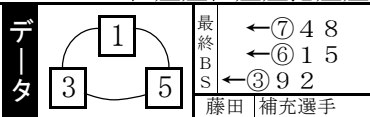

レース種別統計

8 S級一般
2015m 【14:25】

車番【2・3連単】 枠番<連複>

3 = 9 < 1/2 穴狙い 3-6 穴狙
3 - 1 < 9/6 1 = 6 < 3/5 1-5 1-3
3 - 7 < 4/1 1-3 < 5/6 1-4 3-5 3-4

津村の先捲り

③津村~⑨國武が先行主導権を取り押し切りを狙う。⑦太刀川~④山内が自力自在戦で上位狙う。⑥坂本~①藤田が別線押え

展開予想

誘導員 - ⑦④⑧⑥①⑤③⑨② (竹内翼)
自ママ自ママ先ママ
在差差在差差捲差差