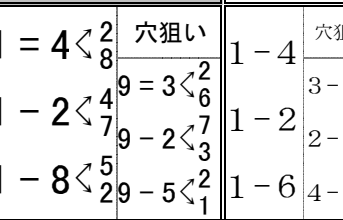

レース種別統計

7 S級一般

2015m [13:51]

車番【2・3連単】 枠番<連復>

平沼の差し

④橋本が今日も先行する。付ける①平沼の差しが主体。⑤稲吉が好位回り連入。③小笹の先捲りに付く⑨竹内の差し連対圏内

展開予想

注△ ○●×