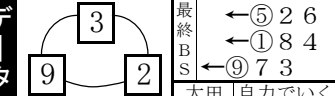

レース種別統計

3 A級選抜

2015m 【11:48】

車番【2・3連単】 枠番<連複>

9 = 3 < 5
7 穴狙い

9 - 7 < 3
1 5 = 3 < 2
5 - 2 < 7
3 5 - 6

3 - 7 < 5
9 3 - 1 < 5
3 - 5 1 - 3

中国勢が中心

⑨阿部~⑦内村が先行押し切りを狙う。3番手③中石の直線強襲が単勝まで。⑤武市~②高田が自力で上位へ。①太田が伏兵

展開予想

誘導員 (細川貴史)

最終B/S

自方で行く
太田 自力で行く
高田 武市の後ろ
中石 山口の後ろへ
本田 中部の後ろへ
武市 切れ目から
松木 高田の後ろへ
内村 阿部の後ろ
鮎田 太田の後ろ
阿部 自力で行く

連番	車番	印	穴目	級総合現前	身長	体重	練習地	地区	年齢	最高平均	脚質	ギヤS数	賞金順位	勝利度数	月日	場所前			
																1	2	3	4
1	1	白	×	4 94 A2 A2	177cm	80kg	豊橋400	中部	37才	11.5	自在	3.92S0	827万	2 1 1 19	5R	3R	11⑩松山	5④ 4 5	松山S 6⑥ 7 4
																	11⑫松阪	8 5⑤ 1	名古屋S 補 7 1
																	11⑨武雄	7④ 4 3④	豊橋S 6⑥ ⑧④ 8
																	11⑬松戸	8 6 4	武雄 2② ⑦ ⑤④
2	2	黒	△	3 105 A1 A2	186cm	89kg	小松400	四国	39才	11.1	マ差	3.92S0	773万	1 2 1 17	2R	3R	12①小倉	7 5 2	松戸 6 7 1
																	11⑫松山	補 補 3	富山 5 止 ⑤
																	11⑫和歌	S 7 5 4	奈良S 4 ⑤ ⑤
																	11⑥西武	2 ⑤ ④	四日 4 ⑨ 4
3	3	赤	○	2 122 A1 A2	167cm	67kg	広島400	中国	42才	11.3	マ差	3.92S①	805万	1 4 5 14	5R	3R	12④大垣	S 2 ⑧ ⑤	名古屋S 3 ④ ③
																	11⑳豊橋	5 ⑥ ④	青森 3 ⑤ ②
																	11⑭川崎	2 ④ ⑤	平S 4 ③ ④
																	11③前橋	2 ⑦ ④	広島 7 3 1
4	4	青		4 92 A2 A2	182cm	83kg	街道	九州	46才	11.1	差捲	3.92S①	633万	1 1 2 17	3R	3R	11⑳豊橋	病 欠	玉野 4 ⑦ 5
																	11⑰岸和	S 6 4 2	小倉S 3 ⑧ ⑦
																	10⑳前橋	6 5 7	広島 7 5 9
																	10⑫富山	7 3 6	岐阜S 9 9 1
5	5	黄	×	3 105 A2 A2	173cm	78kg	高知500	四国	43才	11.3	差捲	3.79S③	913万	1 2 2 17	3R	3R	12③京王	8 5 4	松山S 補 補 7
																	11⑫松阪	4 ⑤ ②	名古屋S 7 3 6
																	11⑮防府	S 5 ⑦ 6	別府S 9 2 ⑧
																	11③前橋	7 1 ③	豊橋 4 ④ ⑧
6	6	緑		5 78 A2 A2	173cm	80kg	松山400	四国	48才	11.4	マ差	3.83S0	622万	0 0 2 19	1R	3R	11⑩松山	7 7 6	川崎S 8 6 7
																	11⑮防府	病 欠	防府S 7 8 8
																	11⑥玉野	6 7 8	広島 6 3 3
																	10⑳武雄	8 9 9	玉野 4 ⑧ ⑨
7	7	橙	△	4 101 A2 A2	174cm	78kg	防府333	中国	49才	11.4	マ差	3.92S①	612万	1 3 1 18	4R	3R	11⑳豊橋	3 ⑨ 4	玉野S 5 ⑧ 6
																	11⑳防府	S 2 ⑤ ⑨	小松S 5 ⑥ 1
																	11⑫松山	S 8 7 5	防府S 補 2 ⑦
																	10⑳岐阜	テ 5 9	名古屋 6 2 ④
8	8	桃		5 88 A2 A2	169cm	72kg	松阪400	中部	39才	11.5	差捲	3.93S①	687万	2 0 4 18	4R	3R	12①和歌	5 3 3	別府S 8 3 5
																	11⑨平	S 8 8 5	富山S 7 1 ⑦
																	10⑫小倉	9 5 6	小松 9 8 9
																	10⑳向日	S 7 3 9	松阪 9 1 ④
9	9	紫	●	3 111 A2 A2	173cm	85kg	防府333	中国	34才	11.4	先捲	3.93S①	758万	4 2 2 16	3R	3R	11⑩松山	5 ④ ④ ④	広島 4 ④ ⑥ ⑤
																	11⑫松阪	1 ⑦ ⑧ ④	小松S 8 ⑦ 2 ④
																	11⑮久留	S 8 ③ 1	佐世 7 ⑤ 1 ④
																	10⑳別府	3 ① ⑦ ④	松阪 2 ④ ④