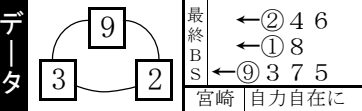

レース種別統計

2 A級一般
2015m 【11:21】

車番【2・3連単】 枠番<連複>

3 = 9 < 2
2 = 4 < 1
3 - 2 < 9
9 - 2 < 3
2 - 3 < 4
3 - 7 < 2
1

穴狙い 3-6 穴狙
2-4 1-2 2-6 3-5

坂口の差し

⑨小竹が先行を含めた積極駆けする。付ける③坂口の差脚が軸
②瀧本~④柴田が自力反撃逆転を狙う。①宮崎は自力含み連入

展開予想

△注 ○●×
誘導員 -②46①8⑨375
(小谷文康)
先ママ自ママ先ママ
捲差差在差捲差差差

宮崎 自力自在に
瀧本 自力でいく
坂口 小竹の後ろ
柴田 瀧本の後ろ
大矢 川本の後ろ
家田 柴田の後ろ
川本 柴田の後ろへ
福田 宮崎の後ろ
小竹 自力でいく

連番	車番	印	穴目	級総合現前	身長	体重	練習地	地区	脚質	ギヤS数	賞金順位	勝利度数	今回成績		月日				場所前						
													単勝	連対	月	日	1	2	3	4	5	6	7	8	9
1	白	注	×	5	167cm	74kg	高知500	四国	差捲	3.92S①	559万	1 3 1 17	1R	2R	12③	京王	2	9	1	奈良	S	7	9	7	
				86				42才	平均	先〇B①	801位	5% 18%	7		11⑭	宇都	S	9	3	5	久留	S	4	9	8
				A1				高知	調子	逃捲差マ	当 79.63	失格①	捲上		11⑥	名古屋	S	8	8	2	平	S	9	欠	欠
				A2	S50.	4.24	【七赤】	B	99期	順調	直 79.16	74勝			10⑳	別府	5	7	7	松戸	S	7	2	⑥	
2	黒	△	●	3	174cm	77kg	名古屋400	中部	先捲	3.92S①	807万	2 2 2 18	4R	2R	11⑳	豊橋	S	5	⑥	2	玉野	5	④	②	⑥
				108				33才	最高	先③B①	386位	8% 17%	6	⑥	11⑫	別府	4	⑦	②	③	松山	4	9	①	
				A1				愛知	調子	逃捲差マ	当 83.48	失格〇	鐘先		11③	武雄	1	⑦	⑥	平塚	S	8	⑤	3	
				A2	S59.	10.9	【七赤】	A	97期	普通	直 84.04	149勝			10⑳	岸和	4	⑧	⑨	奈良	9	7	4	⑥	
3	赤	●	△	3	173cm	71kg	熊本500	九州	マ差	3.85S①	746万	2 1 3 19	2R	2R	12①	和歌	3	⑤	⑤	岸和	3	⑦	④		
				109				42才	平均	先〇B〇	400位	8% 12%	6		11⑫	松阪	4	⑦	⑦	京王	7	6	4	4	
				A1				熊本	調子	逃捲差マ	当 82.82	失格〇	内突		11⑫	松山	S	6	5	5	松山	7	1	⑥	
				A2	S50.	1.14	【八白】	A	73期	順調	直 84.32	186勝			11③	松戸	3	⑧	②	府	S	7	1	⑥	
4	青	○		5	172cm	76kg	豊橋400	中部	差捲	3.83S〇	550万	2 1 2 15	5R	2R	11⑨	佐世	9	6	6	広島	S	8	1	④	
				78				42才	最高	先②B〇	412位	10% 15%	7		8⑳	和歌	S	2	⑦	欠	佐世	S	8	4	3
				A2	S50.	8.30	【七赤】	B	79期	低調	当 81.75	失格〇	番手		8⑤	高松	S	7	6	4	大垣	3	⑧	⑧	
				A2				愛知	調子	逃捲差マ	直 77.00	321勝			11⑳	玉野	7	4	3	佐世	4	③	1		
5	黄			5	170cm	83kg	岸和400	近畿	マ差	3.92S②	308万	1 0 2 19	1R	2R	11⑳	玉野	7	4	3	和歌	9	9	7		
				80				51才	平均	先〇B〇	1488位	5% 5%	8		11⑮	府	S	9	6	6	和歌	9	③	1	
				A2				大阪	調子	逃捲差マ	当 77.02	失格〇	追		11⑧	別府	S	9	7	7	松山	6	5	欠	
				A3	S41.	12.11	【七赤】	B	57期	普通	直 77.63	300勝			10⑳	岸和	補	8	7	豊橋	S	8	8	8	
6	緑			6	167cm	73kg	豊橋400	中部	マ差	3.85S〇	610万	0 0 0 24	2R	2R	11⑫	松阪	9	9	9	富山	9	8	9		
				65				47才	最高	先〇B〇	1141位	0% 0%	8		11⑩	防府	7	7	5	豊橋	8	9	9		
				A2				愛知	調子	逃捲差マ	当 73.80	失格〇	追		11⑫	向日	9	9	9	小倉	S	8	9	9	
				A1	S45.	11.17	【三碧】	A	68期	低調	直 73.62	347勝			10⑳	松山	S	9	9	8	函館	S	9	9	9
7	橙	×		4	181cm	78kg	明石400	近畿	マ差	3.92S〇	630万	0 3 1 20	2R	2R	11⑳	和歌	S	8	4	2	富山	S	5	④	⑨
				90				42才	最高	先〇B〇	1175位	0% 13%	9		11⑥	玉野	6	7	4	防府	S	9	8	7	
				A2				兵庫	調子	逃捲差マ	当 81.10	失格〇	追		10⑳	武雄	7	5	2	豊橋	S	7	5	7	
				A3	S50.	5.31	【七赤】	B	78期	普通	直 80.04	209勝			10⑬	佐世	3	④	5	広島	S	2	9	4	
8	桃			6	174cm	69kg	高松400	四国	マ差	3.92S〇	424万	0 1 0 16	4R	2R	12④	大垣	S	9	7	9	130日	間	欠	場	
				67				44才	最高	先〇B〇	840位	0% 6%	9		11⑫	松阪	9	9	8	四日	テ	欠	欠		
				A2				香川	調子	逃捲差マ	当 74.08	失格〇	離		11⑨	佐世	9	9	9	高松	補	補	2		
				A2	S48.	9.24	【九紫】	〇	79期	低調	直 74.08	214勝			10⑳	前橋	6	7	7	高知	6	6	7		
9	紫	○	注	3	166cm	64kg	久留400	九州	自在	3.92S①	793万	4 1 4 15	4R	2R	11⑳	玉野	6	⑥	1	④	豊橋	4	⑧	⑧	
				116				28才	最高	先③B④	883位	17% 21%	7		11⑥	西武	3	③	③	広島	2	⑧	⑥		
				A2				福岡	調子	逃捲差マ	当 85.78	失格〇	捲上		10⑳	福井	S	3	⑦	⑦	四日	1	⑤	④	
				A2	H 1.	8.15	【二黒】	〇	97期	順調	直 86.13	165勝			10⑬	京王	7	①	⑤	⑧	久留	S	補	1	⑨