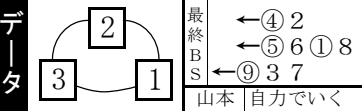

レース種別統計

6 A級特選
2015m 【13:18】

車番【2・3連単】 枠番<連複>

2 = 4 < 1
5 穴狙い
2 - 3 < 7
9 3 - 6
2 - 3 < 9
5 3 - 7 < 9
8 2 - 3
5 3 - 5 < 7
6 1 - 2
7 3 - 4

小玉に乗る中村
④小玉が先行・捲りで早めに動いて出る。付ける②中村の差しに重点。⑨本郷が先手で③城戸崎の連対。①山本の自力が伏兵

展開予想
○●× 注△
-④2①8⑤6⑨37
捲マ捲マ自マ先差マ
先差先差在差捲捲差