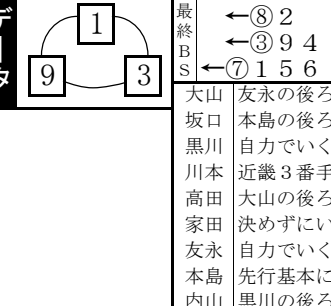

レース種別統計

2 A級予選

2015m 【11:21】

車番【2・3連単】 枠番<連複>

9 = 3 < 1/4 穴狙い 3-6 穴狙

9 - 1 < 3/5 1-7 < 3/5 1-5 < 3/5 1-6

3 - 1 < 9/7 1-3 < 5/5 1-3 2-6

黒川~内山を重視

⑦友永が先制して①大山~⑤高田の差しと③黒川~⑨内山の先捲りは互角の争い。⑧本島が先行策なら②坂口の差し連入圏内

展開予想

誘導員 (小谷文康)

先マ切先ママ先ママ
捲差替捲差差捲差差

連番	車番	印	穴目	級総合現前	身長	体重	練習地	地区	年齢	最高平均	脚質	ギヤS数	賞金順位	勝利度数	月日	場所前							
																1	2	3	4				
1	1	白	▲	◎	2	174cm	79kg	観音400	四国	46才	マ差	3.85S①	870万	2 4 4 14	11⑩	松山	1	⑤	⑧	福井S	4	⑤	④
	A2				129				46才	11.2	先○B○	1119位	1119位	8% 25%	11②	松戸S	4	③	③	向日S	7	1	⑤
	A3				S46.11.9		【二黒】A	68期	香川	12.1	逃捲差マ	当 88.30	当 88.30	失格○	11④	川崎	2	②	⑥	和歌	5	③	⑦
								順調			○○③③	直 88.93	直 88.93	170勝	11⑥	玉野	2	③	⑨	豊橋S	2	④	⑤
2	2	黒	×		3	173cm	71kg	熊本500	九州	42才	マ差	3.85S①	746万	2 1 3 19	12①	和歌	3	⑤	⑤	岸和	3	⑦	④
	A1				109			42才	熊本	11.3	先○B○	400位	400位	8% 12%	11②	松阪	4	⑦	⑦	京王	7	6	4 4
	A1				S50.1.14		【八白】A	73期	熊本	12.2	逃捲差マ	当 82.82	当 82.82	失格○	11⑨	松山S	6	5	5	松山	7	1	⑥
								順調			○○②①	直 84.32	直 84.32	186勝	11③	松戸	3	⑧	②	防府S	7	1	⑥
3	3	赤	○	×	2	180cm	105kg	街道	近畿	30才	先捲	3.92S○	638万	2 4 5 11	12①	和歌	6	⑥	③ ⑥	広島	3	⑨	① ①
	A2				122			30才	滋賀	11.6	先⑦B⑩	724位	724位	9% 27%	11⑧	別府S	5	② ⑤	⑤	四日	7	⑦	欠 欠
	A2				S62.10.27		【四緑】○	103期	普通	12.1	逃捲差マ	当 86.96	当 86.96	失格○	10⑩	大垣	3	② ④	④	福井	1	⑤	④ ④
								普通			②②②	直 87.48	直 87.48	72勝	10⑫	小松	3	④ ③	③	豊橋S	2	②	④ ⑦
4	4	青			4	181cm	78kg	明石400	近畿	42才	マ差	3.92S○	630万	0 3 1 20	11⑩	和歌	8	4	2	富山S	5	④	⑨
	A2				90			42才	兵庫	11.4	先○B○	1175位	1175位	0% 13%	11⑥	玉野	6	7	4	防府S	9	8	7
	A3				S50.5.31		【七赤】B	78期	普通	12.3	逃捲差マ	当 81.10	当 81.10	失格○	10⑯	武雄	7	5	2	豊橋S	7	5	7
								普通			○○②①	直 80.04	直 80.04	209勝	10⑬	佐世	3	④	5	広島S	2	⑨	4
5	5	黄	△		3	186cm	89kg	小松400	四国	39才	マ差	3.92S○	773万	1 2 1 17	12①	小倉	7	⑤	2	松戸	6	7	1
	A1				105			39才	徳島	11.1	先○B○	729位	729位	5% 14%	11②	松山	補	補	3	富山	5	止	⑤
	A2				S53.6.5		【四緑】A	88期	普通	12.2	逃捲差マ	当 83.02	当 83.02	失格○	11⑩	和歌	7	5	4	奈良	5	④	⑤
								普通			○○③○	直 83.29	直 83.29	173勝	11⑥	西武	2	⑤	④	四日	4	⑨	4
6	6	緑			6	167cm	73kg	豊橋400	中部	47才	マ差	3.85S○	610万	0 0 0 24	11②	松阪	9	9	9	富山	9	8	9
	A2				65			47才	愛知	11.7	先○B○	1141位	1141位	0% 0%	11⑩	防府	7	7	5	豊橋	8	9	9
	A1				S45.11.17		【三碧】A	68期	低調	12.5	逃捲差マ	当 73.80	当 73.80	失格○	11②	向日	9	9	9	小倉	5	8	9 9
								低調			○○○○	直 73.62	直 73.62	347勝	10⑫	松山S	9	9	8	函館	5	9	9
7	7	橙	注	○	4	165cm	72kg	防府333	中国	26才	先捲	3.92S①	701万	2 5 3 14	11⑯	高知	S	9 ⑨	9 3	富山S	9 ⑨	3 ②	2 ②
	A2				100			26才	山口	11.3	先⑩B⑩	1004位	1004位	8% 29%	11⑫	松山S	7	②	② ⑦	小松	2	⑨	②
	A2				H 3.2.2		【一白】A	101期	普通	12.3	逃捲差マ	当 82.17	当 82.17	失格○	10⑰	岸和	2	⑨	⑥	防府S	1	⑨	⑨
								普通			⑤①①○	直 82.04	直 82.04	65勝	10⑩	別府S	6	⑥	①	富山	3	⑥	⑦
8	8	桃			6	177cm	79kg	熊本500	九州	28才	先捲	3.86S②	616万	0 1 1 22	12①	取手	S	9 ⑨	9 ⑨	富山	9 ⑨	3 ③	8
	A2				72			28才	熊本	11.3	先⑩B④	1054位	1054位	0% 4%	11⑫	別府	9 ⑨	9 7		弥彦	S	9 ⑨	4 9
	A2				H 1.9.19		【二黒】○	97期	低調	12.5	逃捲差マ	当 75.94	当 75.94	失格○	11②	向日	9	9	5 ⑨	小倉	S	9 ⑨	2 ⑧ ⑨
								低調			①○○○	直 75.33	直 75.33	127勝	10⑰	岸和	9	9 ⑨	9 ⑨	和歌	S	9 ⑨	⑨ ⑦ ⑨
9	9	紫	◎	注	2	168cm	66kg	向日400	近畿	29才	マ差	3.92S①	703万	1 1 8 14	12①	和歌	2	③	④	玉野	S	5	③ ③
	A1				127			29才	京都	11.0	先○B○	148位	148位	4% 8%	11⑧	別府S	3	④	④	福井	⑧	⑧	①
	A1				S63.4.24		【三碧】AB	95期	順調	12.1	逃捲差マ	当 88.60	当 88.60	失格○	11①	富山S	4	③	⑥	防府S	⑧	③	⑥
								順調			○○①①	直 88.42	直 88.42	82勝	10⑫	向日S	7	4	3	玉野	⑨	④	⑤