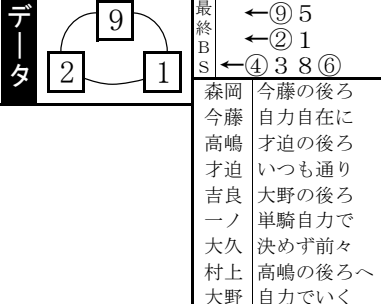

レース種別統計

10 A級準決
2015m 【13:05】

車番【2・3連単】 枠番<連復>

9 = 5 < 3
2 2 = 1 < 9
9 - 2 < 5
2 - 9 < 5
9 - 7 < 3
5 2 - 3 < 7

穴狙い 4 - 6 穴狙 1 - 2
2 - 6 2 - 3
5 - 6 3 - 6

大野の自力
①大野～⑥吉良が好位取りから自力で頭取り。②今藤～①森岡も好位条件で連対。④才迫が先行主導権を取り③高嶋の連入。

展開予想
誘導員 (前反祐一郎)

×△●○注
⑦②①⑨⑤⑥④③⑧
自自マ捲マ自先差マ
在在差差差在捲捲差

連番	車番	印	穴目	総合現前	身長	体重	練習地	地区	脚質	ギヤS数	賞金	勝利回数	連対	今回成績	月日	1場所前	2場所前	3場所前	4場所前	5場所前	6場所前	7場所前	8場所前	
1	1	白	○	136 A1 S2	166cm	68kg	高知500	四国	マ差 11.2 42才 高知 75期 普通	3.92S① 先○B○ 逃捲差マ ○◎②②	581万 65位 当 92.30 直 92.30	0 4 0 7 0% 36% 失格○ 187勝	10R 7 捲れ	10R	10①別府S 9②松山 9③小松	⑥④⑥ ②②⑥ ④②②						松阪 七月A降級 防府 小松	② ① 5 6	欠 降級 2 4
2	2	黒	△◎	138 A1 A1	173cm	72kg	岐阜400	中部	差捲 11.1 32才 岐阜 99期 順調	3.92S① 先①B○ 逃捲差マ ◎④⑤②	856万 111位 当 93.19 直 93.19	6 5 2 8 29% 52% 失格○ 118勝	10R 1 捲追	10R	10⑧四日S 9②豊橋 9③防府S 8⑩広島S	③①② ②⑧② ⑥①⑦ ⑦④③						33日間欠場 小倉S①⑦① 岐阜S④②② 玉野①⑤①	② ⑦ ④ ⑤	欠場 ⑦① ② ①
3	3	赤	注×	128 A1 A1	175cm	80kg	玉野400	中国	差捲 11.1 50才 岡山 62期 順調	3.92S○ 先○B○ 逃捲差マ ◎①⑦①	637万 695位 当 88.65 直 88.65	7 1 3 11 32% 36% 失格① 405勝	8R 2 番手	10R	10⑩奈良S 9②⑩豊橋S 9①①弥彦 9⑤西武	2 4 ⑥ 1 ⑧ ① ① ③ ④					岐阜S①⑨③ 向日S①③⑧ 高知①⑧⑨ 四日S⑤欠欠	⑨ ③ ⑧ ②	③ ⑧ ⑨ 欠	
4	4	青		121 A1 A1	181cm	79kg	広島400	中国	先捲 11.4 28才 広島 95期 普通	3.86S○ 先①B⑦ 逃捲差マ ◎④①◎	659万 530位 当 87.20 直 87.20	7 3 4 10 29% 42% 失格○ 239勝	8R 1 鐘	10R	10⑩小松S 9②豊橋S 9③佐世S 8⑤岐阜S	8 1 ①① 1 ⑨③ 3 ⑧① 3 ⑨①					大垣②⑤⑤① 平塚 9 ① ⑧ 小倉S③⑧⑨ 奈良S②⑦②	⑤①① ⑧ ⑧⑨ ⑦②	① ⑧ ⑨ ②	
5	5	黄	○注	132 A1 A1	177cm	78kg	久留400	九州	マ差 11.4 43才 福岡 75期 順調	3.93S○ 先○B○ 逃捲差マ ◎◎⑦①	519万 258位 当 90.34 直 90.34	6 2 4 12 25% 33% 失格○ 208勝	6R 2 捲差	10R	10①①豊橋S 9②②松山 9⑨函館S 8③和歌S	1 ③⑨ 1 ④① ③⑦⑥ 1 ③⑥					広島③⑤① 平塚②⑧④ 久留④⑥⑥ 富山S①④②	⑤①① ⑧④ ⑥⑥ ②	① ④ ⑥ ②	
6	6	緑		95 A1 A3	179cm	74kg	岸和400	近畿	捲先 10.8 31才 大阪 98期 低調	3.92S④ 先①B⑧ 逃捲差マ ◎②◎◎	640万 1024位 当 81.18 直 81.18	0 2 2 20 0% 8% 失格○ 67勝	9R 4 番手	10R	10⑫富山 9②②防府S 9①①弥彦 8⑤富山	7 8 8 ⑧ ⑨③ ⑦ 5 4 ④ ⑨ ⑨					小倉⑥⑥② 小松S④⑨⑦ 岐阜S②⑦⑨ 防府④⑧⑦	⑥⑥② ④⑨⑦ ②⑧⑨ ④⑧⑦	② ⑦ ⑨ ⑦	
7	7	橙	×	135 A1 A1	179cm	86kg	小松400	四国	自在 11.1 40才 徳島 85期 好調	3.93S○ 先④B④ 逃捲差マ ◎④⑤③	797万 308位 当 91.72 直 91.72	7 8 2 5 32% 68% 失格○ 225勝	9R 2 捲	10R	10⑩小松S 9②②武雄 9①①弥彦 9①小松	④①⑤ 1 ③② 2 ②② 2 補補					富山①①⑨ 広島①②② 松阪①②⑧ 向日S⑤①⑦	①①⑨ ②② ①②⑧ ⑤①⑦	⑨ ② ⑧ ⑦	
8	8	桃		112 A1 S2	170cm	76kg	防府333	中国	マ差 11.1 53才 山口 53期 普通	3.85S② 先○B○ 逃捲差マ ◎◎①③	658万 164位 当 85.00 直 85.00	1 3 1 16 5% 19% 失格○ 234勝	7R 2 マケ	10R	10②久留S 9②②松山 8③③松阪 8②②和歌S	9 2 3 5 ⑦② 6 2 ⑧ 8 1 ⑥					高松S④⑦④ 富山S④⑤⑥ 広島S⑨⑨⑤ 七月A降級	④⑦④ ④⑤⑥ ⑨⑨⑤ 降級	④ ⑥ ⑤ 降級	
9	9	紫	◎△	144 A1 A1	169cm	70kg	別府400	九州	捲差 10.8 38才 大分 83期 順調	3.69S① 先②B○ 逃捲差マ ◎⑬④◎	955万 77位 当 96.11 直 96.11	16 1 3 4 67% 71% 失格○ 281勝	10R 2 捲	10R	10②久留S 9⑤⑤佐世 9⑤⑤名古 9⑧福井	①①⑧ ④③① ①①⑧ ①①①					広島S①⑤① 小倉③①① 久留②①① 武雄S①①③	①⑤① ③①① ②①① ①①③	① ① ① ③