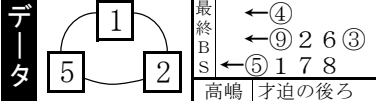

レース種別統計

8 A級特予選
2015m [12:05]

車番【2・3連単】 枠番<連復>

1 = 5 < 2	穴狙い	1 - 4	穴狙
2 = 9 < 3		2 - 6	
1 - 2 < 5		1 - 2	2 - 4
2 - 5 < 9		1 - 5	3 - 4
1 - 7 < 2			
3 - 5 < 9			

才迫~高嶋が主力

地元⑤才迫が気合の先行をする。付ける①高嶋~⑦長谷で上位占め。⑨原の先捲りに乗り②川又が逆転。③辻の自力が伏兵

展開予想

誘導員 (沖本尚織)

注△ ○●×

④③⑨②⑥⑧⑤①⑦
自自自差マ切先差マ
在在在捲差替捲捲差

最終B/S

高嶋 才迫の後ろ
川又 原の後ろへ
辻 一人でやる
柳原 単騎自力で
才迫 いつも通り
江口 九州3番手
長谷 高嶋の後ろへ
中井 切れ目から
原 自力でいく

連番	車番	印	穴	総合現	身長	体重	練習地	地区今年令	脚質最高平均	ギヤS数先行回数	賞金順位	勝利回数単勝連対	今成績	月日				場所前				
														月日	1場所前	2場所前	3場所前	4場所前	5場所前	6場所前	7場所前	8場所前
1	1	白	○	×	2128	80kg	玉野400	中国	差捲	3.92S○	637万	71311	SR	10⑩	奈良S2	4⑥	6⑥	岐阜S1	9⑨	3③		
					A1		高嶋 一朗	50才	11.1	先○B○	695位	32% 36%		9⑩	豊橋S4	1⑧	8⑧	向日S1	3③	8⑧		
					A1		S42. 6. 21【六白】	62期	12.1	逃捲差マ	当 88.65	失格①		9⑩	弥彦	4①	1①	高知	1⑧	9⑨		
										順調	直 88.65	405勝		9⑤	西武	1③	4④	四日S5	5⑤	欠欠		
2	2	黒	△	◎	2120	78kg	根占400	九州	差捲	3.92S○	492万	43215	SR	10②	富山S1	3③	9⑨	向日S5	5⑤	5⑤		
					A1		川又 裕樹	31才	11.0	先○B○	430位	17% 29%		9⑨	玉野	4①	6⑥	名古屋S2	2②	9⑨		
					A1		S61. 3. 3【五黄】	97期	12.1	逃捲差マ	当 87.00	失格○		9⑨	函館S4	6⑤	5⑤	富山S5	9⑨	3③		
										好調	直 87.00	70勝		8②	高松S1	4④	6⑥	川崎	6①	2②		
3	3	赤		注	491	71kg	内灘400	中部	自在	3.92S○	576万	31016	SR	10⑫	富山 補 補	4	4	久留	7⑦	7⑦		
					A2		辻 力	43才	11.1	先①B①	573位	15% 20%		9⑨	福井	6⑨	9⑨	向日S6	5④	4④		
					A2		S48. 11. 27【九紫】	71期	12.3	逃捲差マ	当 80.26	失格○		9⑨	豊橋S5	1⑥	6⑥	名古屋S5	7⑦	1①		
										普通	直 80.26	377勝		9⑩	大垣 補 補	2	2	奈良S8	7⑦	1①		
4	4	青			588	74kg	CS400	近畿	自在	3.85S①	586万	23316	SR	10⑩	豊橋S7	2②	9⑨	奈良	9⑧	3③		
					A2		柳原 司	32才	11.6	先⑩B⑤	1135位	8% 21%		9⑨	防府S9	6③	3③	大垣	6⑥	2②		
					A3		S60. 3. 28【六白】	98期	12.4	逃捲差マ	当 79.66	失格○		9⑨	小倉	8⑨	1①	福井	2⑨	9⑨		
										普通	直 79.66	117勝		9③	佐世S5	9⑧	8⑧	佐世	3③	6⑥		
4	5	黄		○△	2121	79kg	広島400	中国	先捲	3.86S○	659万	73410	SR	10⑩	小松S8	1①	1①	大垣	2⑤	1①		
					A1		才迫 勇馬	28才	11.4	先①B⑦	530位	29% 42%		9⑩	豊橋S1	9⑨	3③	平塚	9⑨	1①		
					A1		H 1. 3. 11【二黒】	95期	12.1	逃捲差マ	当 87.20	失格○		9③	佐世S3	8⑧	1①	小倉S3	8⑧	9⑨		
										普通	直 87.20	239勝		8⑤	岐阜S3	8⑧	1①	奈良S2	8⑧	2②		
6	6	緑			581	93kg	佐世400	九州	差捲	3.79S①	668万	10120	SR	10⑧	四日S8	8⑧	6⑥	富山	8⑦	7⑦		
					A2		江口 晃正	43才	11.5	先○B○	917位	5% 5%		9⑨	小倉S9	7⑦	6⑥	武雄 補 補	7⑦	8⑧		
					A2		S49. 10. 9【八白】	75期	12.4	逃捲差マ	当 77.80	失格○		9⑨	小松	9⑨	5⑤	岐阜	7⑦	7⑦		
										低調	直 77.80	262勝		9③	佐世S8	3③	7⑦	松阪	6①	8⑧		
5	7	橙		×	3112	63kg	玉野400	中国	マ差	3.79S①	439万	02022	SR	10⑦	青森	2⑥	7⑦	武雄	4⑤	9⑨		
					A1		長谷 俊昭	51才	11.1	先○B○	702位	0% 8%		9⑨	富山S4	6⑥	6⑥	久留	6⑤	4④		
					A2		S40. 12. 1【八白】	56期	12.2	逃捲差マ	当 85.12	失格○		9⑦	久留	4⑦	6⑥	向日S6	2⑤	5⑤		
										順調	直 85.12	233勝		8⑥	玉野	4④	7⑦	松阪	5⑥	4④		
8	8	桃			582	70kg	びわ500	近畿	マ差	3.92S○	565万	12019	SR	10⑫	富山	7⑦	9⑨	久留	S8	4④		
					A2		中井 修	47才	11.4	先○B○	928位	5% 14%		9⑨	豊橋	9④	2②	広島	6①	9⑨		
					A2		S44. 12. 19【四緑】	75期	12.4	逃捲差マ	当 78.12	失格○		9⑨	福井S補 補	7⑦	7⑦	向日	8⑧	6⑥		
										低調	直 78.12	319勝		9⑩	和歌S2	5⑤	9⑨	小倉S9	8⑧	9⑨		
6	9	紫		注○	499	92kg	泡瀬	九州	自在	3.93S○	628万	33116	SR	10⑩	佐世	6①	5⑤	広島	9⑨	2②		
					A2		原 清孝	40才	11.1	先⑥B⑤	644位	13% 26%		9⑨	松山S8	8⑧	1①	小倉S2	8⑧	7⑦		
					A1		S52. 3. 13【五黄】	98期	12.3	逃捲差マ	当 81.95	失格○		9⑨	防府S2	9④	4④	佐世	1⑦	6⑥		
										順調	直 81.95	127勝		9①	小松	6⑧	9⑨	奈良S8	8⑧	欠