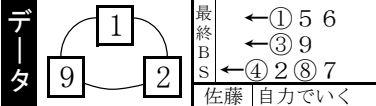

レース種別統計

7 A級特予選
2015m 【11:40】

車番【2・3連単】 枠番<連復>

1 = 5 < 2
9
9 = 3 < 1
4
1 - 9 < 5
3
9 - 1 < 3
4
1 - 2 < 5
4
5 - 4 < 1
2

穴狙い
1 - 4
3 - 6
1 - 6
6 - 6
1 - 2
4 - 4

佐藤の先捲り

近況今イデも①佐藤～⑤仙石の先捲りが中心。④作田～②齋藤の自力連入級。③吉成の動き次第では⑨中野が上位一角へ突入

展開予想

◎◎ / × / 注△

誘導員 (前反祐一郎)

① 5 6 ④ 2 ⑧ 7 ③ 9
先ママ自ママ自ママ自差
捲差差在差在差在捲

佐藤 自力でいく
齋藤 作田の後ろ
吉成 自力でいく
作田 前で頑張る
仙石 佐藤の後ろ
澤亀 中近の後ろへ
村上 村上の後ろ
内村 いつも通り
中野 吉成の後ろ

連番	車番	印	穴目	総合現前	身長	体重	練習地	地区	脚質	ギヤS数	賞金	勝利回数	月日	1場所前	5場所前
番	番				選手名		名	年令	最高平均	先行回数	順位	単勝連対	月日	2場所前	6場所前
					生年月日	能力	血液	出身	調子	先頭B/S	当期得点	失格回数	月日	3場所前	7場所前
					年月日	能力	血液	期別	調子	連対決脚	直近得点	通算勝数	月日	4場所前	8場所前
1	1	白	◎△	132 A1 A1	168cm 67kg	名古400	中部	29才	11.3	3.92S⑩	668万	4 4 3 13	10⑤	豊橋 ⑨① ⑦ ⑨①	小松S 1① 2② ⑥⑥
					佐藤 健太			愛知	11.3	先⑩B⑮	239位	17% 33%	9⑦	富山S 4 ⑦ ⑨①	久留 ④① ③④ ③③
					S63. 1.28	【四緑】 B		101期	12.0	逃捲差マ	当 90.14	失格○	9⑧	福井 2 ④① ①①	川崎 3① ④④ ①①
									低調	④④〇〇	直 90.14	82勝	8⑩	広島S ⑥① ①① ⑥①	防府S 2① ⑨① ②①
2	2	黒	×	119 A2 A1	179cm 80kg	小松400	四国	38才	11.3	マ差	646万	2 2 3 17	10⑥	川崎 4 ⑦ ⑧	奈良 3 ⑤ ⑥
					齋藤 仁			徳島	11.3	先〇B〇	659位	8% 17%	9②	豊橋 6 2 ⑥⑥	弥彦 1 ⑥ ⑥
					S54. 7.30	【三碧】 B		83期	12.2	逃捲差マ	当 86.80	失格○	9⑬	平S 1 ② ⑥	高知 6 4 3
									普通	〇〇②②	直 86.80	142勝	9④	防府S 3 ⑦ ⑤	防府 4 ④ ⑤
3	3	赤	注○	112 A2 A2	175cm 68kg	熊本500	九州	31才	11.3	差捲	419万	2 1 0 13	10⑩	奈良S 8 4 1	高知 5 ⑦ ④
					吉成 晃一			熊本	11.3	先①B①	748位	13% 19%	8	40日間 欠場	岐阜S 4 ⑥ ①
					S60. 10.28	【六白】 A		92期	12.2	逃捲差マ	当 85.15	失格○	8②	富山S 5 ⑦ 欠	39日間 欠場
									普通	③③〇	直 85.15	129勝	8⑬	向日S 6 ② ⑧	高松 8 ⑦ 欠
4	4	青		104 A2 A1	166cm 75kg	小松400	四国	35才	11.4	自在	598万	2 3 1 12	10⑩	小松S 補 2 ②	久留S ⑦ 8 6
					作田 悦章			徳島	11.4	先①B①	760位	11% 28%	9②	玉野 5 1 ③	小松 7 2 ⑧
					S57. 7.13	【九紫】 B		92期	12.3	逃捲差マ	当 82.90	失格○	9⑫	防府S 1 ⑧ ⑦	31日間 欠場
									好調	〇〇②③	直 82.90	140勝	9⑤	西武 4 ⑤① 7	防府 補 ⑦ 欠
4	5	黄	○	109 A1 A2	168cm 74kg	街道	近畿	44才	11.3	マ差	632万	3 5 4 10	10⑬	福井 補 補 2	広島S 6 3 3
					仙石 淳			滋賀	11.3	先〇B〇	471位	14% 36%	10⑧	四日S 5 ⑦ 1	小倉 2 ⑤ ⑦
					S48. 1.25	【一白】 ○		73期	12.2	逃捲差マ	当 84.40	失格○	9②	福井 2 ⑨ 3	奈良 7 2 2
									順調	〇〇③⑤	直 84.40	263勝	9⑪	和歌S 7 3 1	富山S 6 ① ⑤
6	6	緑		93 A2 A2	176cm 79kg	久留400	九州	49才	11.3	マ差	511万	2 2 1 19	10⑪	別府S 8 7 7	高松S 4 ⑨ ①
					澤亀 浩司			福岡	11.3	先〇B〇	663位	8% 17%	9②	武雄 6 4 8	広島 6 6 8
					S43. 1. 8	【六白】 ○		60期	12.3	逃捲差マ	当 80.70	失格○	9②	四日 6 7 2	玉野S 8 4 7
									低調	〇〇③①	直 80.70	356勝	9⑬	大垣 6 2 4	佐世 7 1 ③
5	7	橙	注	112 A1 S2	170cm 76kg	防府333	中国	53才	11.1	マ差	658万	1 3 1 16	10②	久留S 9 2 3	高松S 4 ⑦ ④
					村上 清隆			山口	11.1	先〇B〇	164位	5% 19%	9②	松山S 5 ⑦ ②	富山S ④ ⑤ ⑥
					S39. 4.17	【九紫】 A		53期	12.2	逃捲差マ	当 85.00	失格○	8③	松阪 6 2 ⑧	広島S ⑨ ⑨ ⑤
									普通	①①③	直 85.00	234勝	8②	和歌S 8 1 ⑥	七月A 降級
6	8	桃	×	103 A2 A2	169cm 78kg	防府333	中国	41才	11.5	差捲	600万	4 2 0 16	10⑩	豊橋S ③欠 欠	高松 7 2 ⑨
					内村 竜也			山口	11.5	先⑥B③	477位	18% 27%	9②	佐世 6 1 ⑦	大宮S 4① ⑦① ⑤①
					S51. 6. 7	【六白】 ○		93期	12.3	逃捲差マ	当 82.77	失格①	9⑫	防府S 6 7 1	佐世S 4① ① ⑨
									欠後	①⑤①①	直 82.77	210勝	8⑩	広島S 7 2 7	高知S 5① ⑨ 1
6	9	紫	△◎	128 A1 A1	172cm 89kg	佐世400	九州	39才	11.3	差捲	763万	4 2 5 13	10⑩	奈良S 2 ⑨ ①	防府S 4 ③ ⑨
					中野 功史			長崎	11.3	先〇B〇	337位	17% 25%	10②	富山S ⑤ ⑨ ⑨	和歌S 5 ① ④
					S52. 11.16	【五黄】 ○		84期	12.1	逃捲差マ	当 88.70	失格○	9②	小倉S 3 ③ ⑨	向日 7 3 4
									順調	①④④①	直 88.70	320勝	9⑫	小松 1 ③ ⑨	大垣 5 ① ②